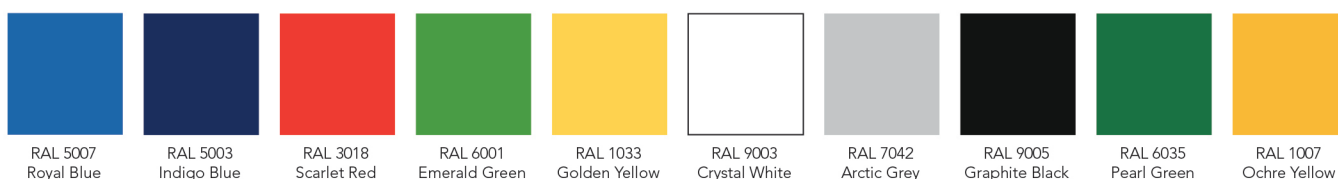

Standardkulörer: