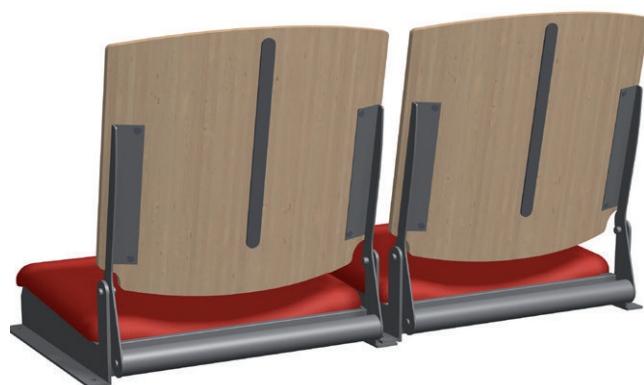

## LÄKTARSTOLAR FÖR TELESKOPLÄKTARE

Goal Auto SR är en av våra mest populära automatiskt fällbara läktarstolar för teleskopläktare tillverkad i formpressat trä med hög komfort. I standardutförande är Goal Auto tillverkad i klarlackerad bok. Goal finns i ett flertal valbara träslag.

Som tillbehör till denna läktarstol förses stolen med platsnummerbricka. Goal SR levereras med brandklassad klädsel på sits och rygg.

I vårt standard tygsortiment finns ca 40 olika tygkulörer och mönster att välja mellan som alla är brandklassificerade enligt EN1021-1 samt EN 1021-2. Som referensanläggningar för denna läktarstol där vi installerat stolen i utförande för betongläktare kan nämnas; Malmö Arena, Kristianstad Arena, Lund Arena, Lindesbergs Arena, Helsingborgs Arena m fl. Arkitekterna har utvecklat denna stol till att vara en perfekt sittplats för åskådare under många timmar.

### GOAL AUTO SR har följande fördelar:

- Ergonomiskt utformad stoppad sits
- Stort urval av brandklassificerade tyger för stoppning
- Helautomatik vid installation på teleskopläktare
- Motviktsbalanserad rygg
- Ergonomiskt skålformat stoppat ryggstöd
- Plats för nummerbricka i ryggen
- Kraftigt stålstativ som tål hård belastning

### Färger:

Kulören på stativet till Goal Auto SR kan väljas helt fritt enligt RAL-skalans alla kulörer