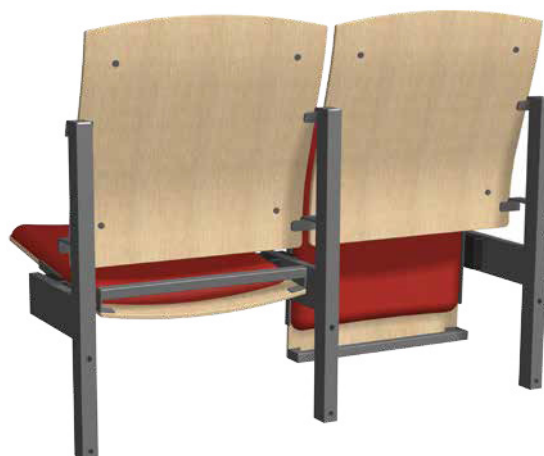

I vårt standard tygsortiment finns ca 40 olika tygkulörer och mönster att välja mellan som alla är brandklassificerade enligt EN1021-1 samt EN 1021-2. Som tillbehör till denna läktarstol kan ovansidan av ryggbrickan förses med ett skyddsror i stål för att eliminera att ryggen förstörs av att bakomvarande personer sitter med fötterna uppe på ryggstödet.

Som referensanläggningar för denna läktarstol kan nämnas; Malmö Arena, Kristianstad Arena, Lund Arena, Lindesbergs Arena, Helsingborgs Arena m fl. Arkitekterna har utvecklat denna stol till att vara en perfekt sittplats för åskådare under många timmar.

Wave SR har följande fördelar:

- Ergonomiskt utformad sits med stoppning
- Motviktsbalanserad sits
- Ergonomiskt skålformat stoppat ryggstöd med svankstöd
- Plats för nummerbricka i rygg eller på sits
- Kraftigt stålstativ som tål hård belastning
- Specialtillverkade rotationsbeslag som ger tyst upp- och nedfällning av sitsen
- Enkelt utbytbar rygg och sits vid förstörelse
- Kan förses med integrerat pressbord

Färger:

Kulören på stativet till Wave SR kan väljas helt fritt enligt RAL- skalans alla kulörer

Träkulörer att välja mellan: