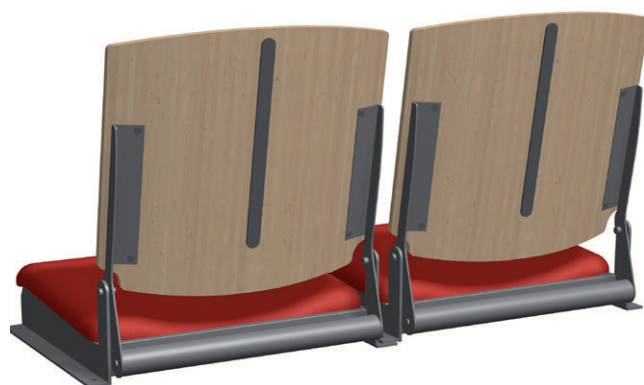

Goal Auto SR

TRIBUNESTOLER FOR TELESKOPTRIBUNE

Goal Auto SR er en av våre mest populære automatisk sammenleggbare tribunestoler for teleskopiske sittetribune laget av formpresset tre med høy komfort. Goal Auto produseres som standard i lakkert bøk. Men Goal finnes også i flere valgbare treslag.

Som tilbehør kan tribunestolene utstyres med nummerplate. Goal Auto SR leveres med brannklassifiserte setetrekk og rygg. Vårt standard tekstilutvalg omfatter ca. 40 forskjellige stoff farger og design å velge blant hvor alle er brannklassifisert i henhold til EN1021-1 og EN 1021-2.

Som referanse for tribunestoler der vi har installert stolen i utførelsen av betongtribunen inkluderer; Malmö Arena, Arena Kristianstad, Lund Arena, Lindesbergs Arena, Helsingborgs Arena m. fl. Arkitekter har utviklet dette setet for å være en perfekt sitteplass for tilskuere i mange timer.

GOAL AUTO SR har følgende fordeler:

- Ergonomisk utformet polstret sete
- Bredt utvalg av brannklassifiserte stoffer for polstring
- Helautomatisk når installert på teleskoptribunen
- Motvekt balansert ryggrad
- Ergonomisk skål-formet polstret ryggstøtte
- Plass til nummerskilt på seteryggen
- Kraftig stålramme som tåler tung belastning

Farger:

Fargen på stativet til Goal Auto SR kan velges fritt i henhold til RAL-utvalgets farger

Trefarger å velge blant: