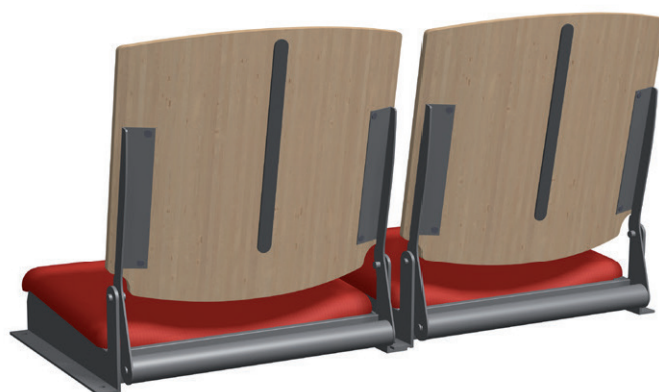

## TRIBUNESTOLER FOR TELESKOPTRIBUNE

Goal Auto S er en av våre mest populære automatisk sammenleggbare tribunestoler for teleskopiske sittetribune laget av formpresset tre med høy komfort. Goal Auto produseres som standard i lakkert bøk. Men Goal finnes også i flere valgbare treslag. Som tilbehør kan tribunestolene utstyres med nummerplate. Goal Auto S leveres med brannklassifiserte setetrekk. Vårt standard tekstilutvalg omfatter ca. 40 forskjellige stoff farger og design å velge blant hvor alle er brannklassifisert i henhold til EN1021-1 og EN 1021-2.

Som referanse for tribunestoler der vi har installert stolen i utførelsen av betongtribunen inkluderer; Malmö Arena, Arena Kristianstad, Lund Arena, Lindesbergs Arena, Helsingborgs Arena m. fl. Arkitekter har utviklet dette setet for å være en perfekt sitteplass for tilskuere i mange timer. för åskådare

### GOAL AUTO S har følgende fordeler:

- Ergonomisk utformet polstret sete
- Bredt utvalg av brannklassifiserte stoffer for polstring
- Helautomatisk når installert på teleskoptribunen
- Motvekt balansert ryggrad
- Ergonomisk skål-formet polstret ryggstøtte
- Plass til nummerskilt på seteryggen
- Kraftig stålramme som tåler tung belastning

### Farger:

Fargen på stativet til Goal Auto S kan velges fritt i henhold til RAL-utvalgets farger