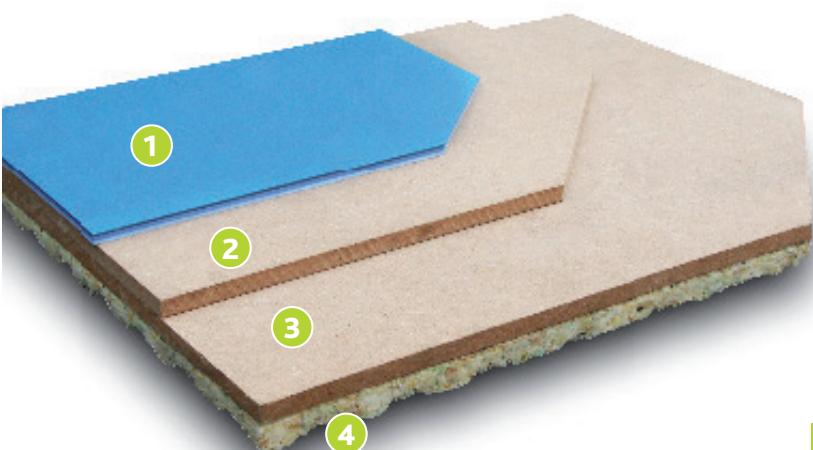

Unisport Elastic MDF 35

MED TARAFLEX SPORT M EVOLUTION 7,0 MM

Gulvkonstruksjon:

MDF skivene hel limes og stiftes sammen, med skøter lagt i forbannt for og eliminere at skøten blir synelige etter mattelegging.

Kombielastisk sportsgulv.

Byggehøyde: 42 mm

Sportsbelegg:

Sportsmatten Taraflex Sport M Evolution 7,0mm er en veldig slitesterk og lettvasket toppbelegging for sportsgulv. Sportsmatten høye støtdempingsegenskaper (32%), og gode friksjonsverdier gir utøveren et skånsomt og skadeforebyggende underlag og utøve idrett på. Taraflex unike glassfiberarmering gjør sportsmatten helt formstabil.

Unisport Elastic MDF 35 kombinert med Taraflex Sport M Evolution 7,0mm oppfyller de høyeste kravene for kombinasjonselastiske sportsgulv ihht EN NORM 14904:2006, Type 4.

Gulvsystemet er tilpasset lave byggehøyder, samtidig som konstruksjonen tåler svært høye belastninger.