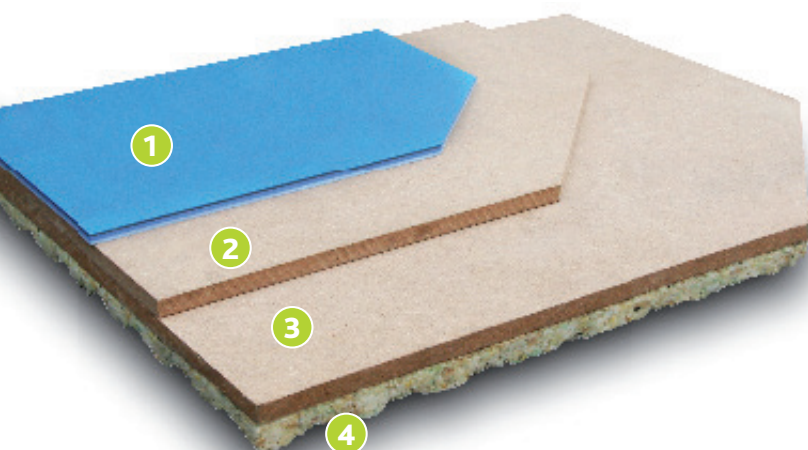

Unisport Elastic MDF 35

MED TARAFLEX SPORT M PERFORMANCE 9,0 MM

Gulvkonstruksjon:

MDF skivene hel limes og stiftes sammen, med skøter lagt i forband for og eliminere at skøten blir synelige etter mattelegging.

Kombielastisk sportsgulv

Byggehøyde: 44 mm

Sportsbelegg:

Sportsmatten Taraflex Sport M Performance 9,0 mm er en veldig slitesterk og lettvasket toppbelegging for sportsgulv. Sportsmatten høye støtdempingsegenskaper (37%), og gode friksjonsverdier gir utøveren et skånsomt og skadeforebyggende underlag og utøve idrett på. Taraflex unike glassfiberarmering gjør sportsmatten helt formstabil.

Unisport Elastic MDF 35 kombinert med Taraflex Sport M Performance 9,0mm oppfyller de høyeste kravene for kombinasjonselastiske sportsgulv ihht EN NORM 14904:2006, Type 4.

Gulvsystemet er tilpasset lave byggehøyder, samtidig som konstruksjonen tåler svært høye belastninger