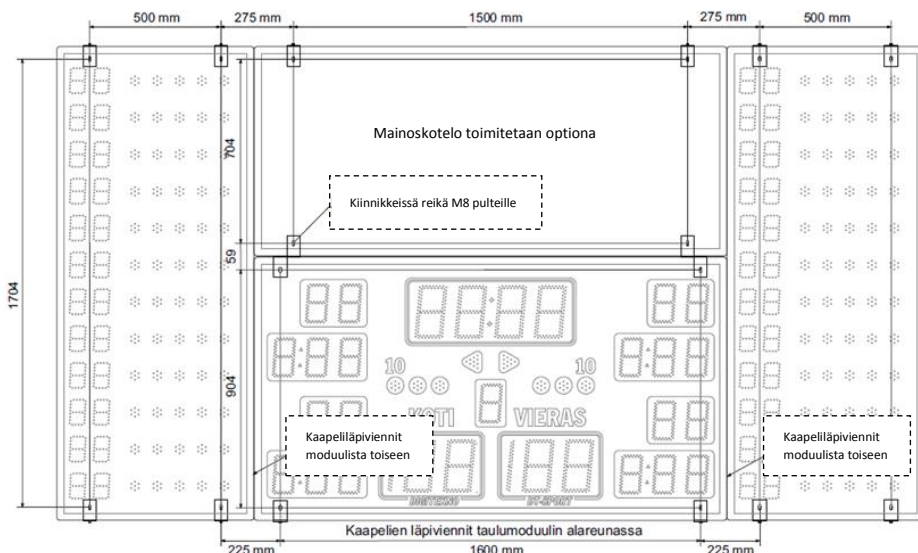

Numerokorkeus: 20/15 cm

Ohjaus: toimitsijapääte DT-SPORT 40

Yhteys: langaton tai kaapeliyhteys

Asennus: sisältää neljä seinäkiinnikettä

Lisäosat: hyökkäysaikakellot, sivupaneelit, mainoskotelo

DT-SPORT 24s heittokellot

Mitat: 65(l) x 50(k) x 5,5(s) cm

Käyttö: koripallo

Lisäosat: korilevyn valokehukset

Ohjaus: DT-SPORT 40 toimitsijapäätteellä

Sijoituspaikka: koriteline, lattia

Näytöt: hyökkäysaika, peliaika ja -pisteet

DT-SPORT ARENA paneelit

Mitat: 74(l) x 180(k) x 8,6(s) cm

Näyttö: koripallon pelaajakohtaiset virhepisteet ja pelaajanumerot

Vaativustaso: juniori/harraste

Numerokorkeus: 100 mm

Kaapelointi: kytketään tulostauluun

Tulostaulun, sivupaneelien ja 24s kellojen asennus: