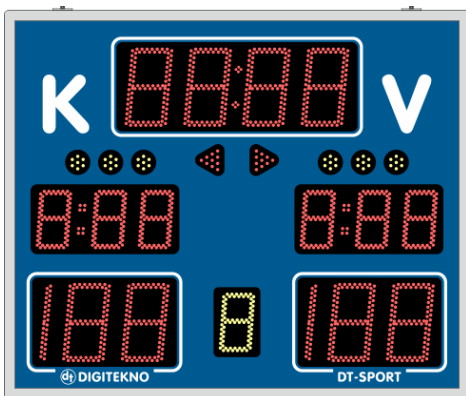

DT-SPORT Tulostaulut koulujen liikuntasaleihin

DT-SPORT 9150 langaton monitoimitulostaulu

Lajit: kori-, lento-, käsi- ja sulkapallo, salibandy, futsal (rajoitetusti)

Käyttö: koulujen liikuntasalit

Näytöt: peliaika, maalit/pisteet, erä ja aikalisät

Numerokorkeus: 15 cm

Mitat: 80(l) x 60(k) x 4,4(s) cm, paino 20 kg

Lisäominaisuus: kantokahva, tukijalka

Ohjaus: toimitsijapääte DT-SPORT 9

Yhteys: langaton

DT-SPORT 8200B langaton monitoimitulostaulu

Lajit: kori-, lento-, käsi- ja sulkapallo, salibandy, futsal

Käyttö: koulujen liikuntasalit ja pienet liikuntahallit

Näytöt: peliaika, maalit, jäähyt, erä ja aikalisät

Numerokorkeus: 20/15 cm

Mitat: 120(l) x 100(k) x 8,6(s) cm, paino 30 kg

Lisäosat: 24s hyökkäysaikakellot ja valokehykset

Ohjaus: toimitsijapääte DT-SPORT 20

Yhteys: langaton

Asennus: sisältää neljä kiinnikettä

DT-SPORT 24s heittokellot (8200B)

Mitat: 65(l) x 50(k) x 5,5(s) cm

Ohjaustapa: langaton

Käyttö: koripallo

Lisäosat: korilevyn valokehykset