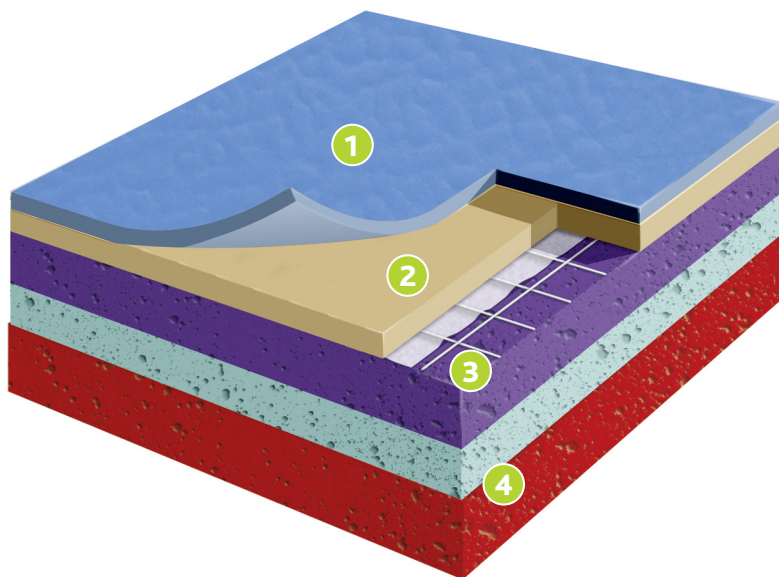

Taraflex Sport M Comfort

EN SLITSTARK BELÄGGNING SOM GER EXTRA KOMFORT OCH SÄKERHET

1 Protecsol

Patenterad ytbehandling med flera fördelar när det gäller acceleration, bra grepp för foten utan att fastna vid rörelser och underhåll.

2 D-Max med glasfiberarmering

En kalendrerad slitstark underslityta med armering av glasfiberväv vilket gör produkten helt formstabil och genererar en lång livslängd.

3 CXP HD

Dubbla skumbaksidor med olika densitet för bästa komfort, säkerhet och prestanda. Är även Sanosol behandlad vilket ger ett långvarigt skydd mot bakterier och mögel.

4 Extra skumbaksida i polyolefin

Taraflex Sport M Comfort 12,0 har ett slitstarkt ytskikt för maximal hållbarhet och med optimala friktionsegenskaper samt en extra skumbaksida som ger mycket god komfort och optimal säkerhet.

Taraflex Sport M Performance 12,0 mm klarar typ 3 kravet för stötdämpning och deformation enligt EN Norm vilket gör sportmattan idealisk att lägga mot hårda underlag, t ex direkt på betong. Mattan har en yta som är enkel att rengöra samt skyddar mot skrubbsår vid fall.