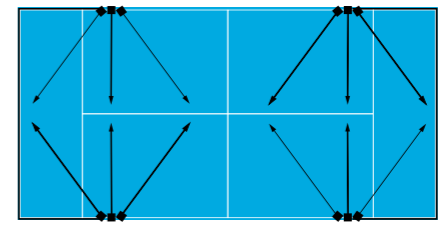

Padel stolpbelysning
500 Lux
2,00 kW • 500 Lux
8st Unilight S500 LED 238W

Padel Arena Frihamnen