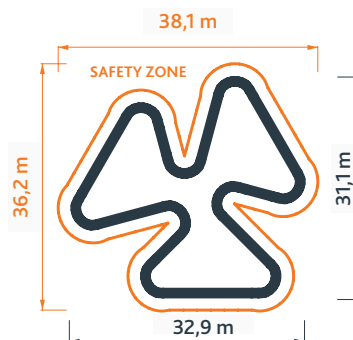

Pumptrack - Ranch

Pumptrack är en bana där man med hjälp av en pumpande rörelse driver cykeln framåt istället för att trampa.

Pumptrack är en perfekt bana där man kan öva sin balans och lära sig nya färdigheter tillsammans med andra. Banan är lämplig för alla åldrar och färdighetsnivåer. Cyklar av alla storlekar, skateboards, inlines och kick-bikes kan användas.

En pumptrackbana kan stå ute året runt. Den har en stabil träkonstruktion med ytskikt i komposit med en antiglid yta. Den är lätt att montera och kan enkelt flyttas mellan olika platser för att nyttjas vid olika event eller områden där man vill skapa aktivitet. En pumptrackbana monteras på alla plana underlag, inne som ute. Vi rekommenderar att banan monteras med en safety zone på 2 meter.

Finns i följande färger:

Teknisk specifikation

Banans längd	150 m
Layoutområde	730 m ²
Nettovikt	6350 kg
Artikelnummer	608331
Antal moduler	29

Alternativ layout:

2021-03-03