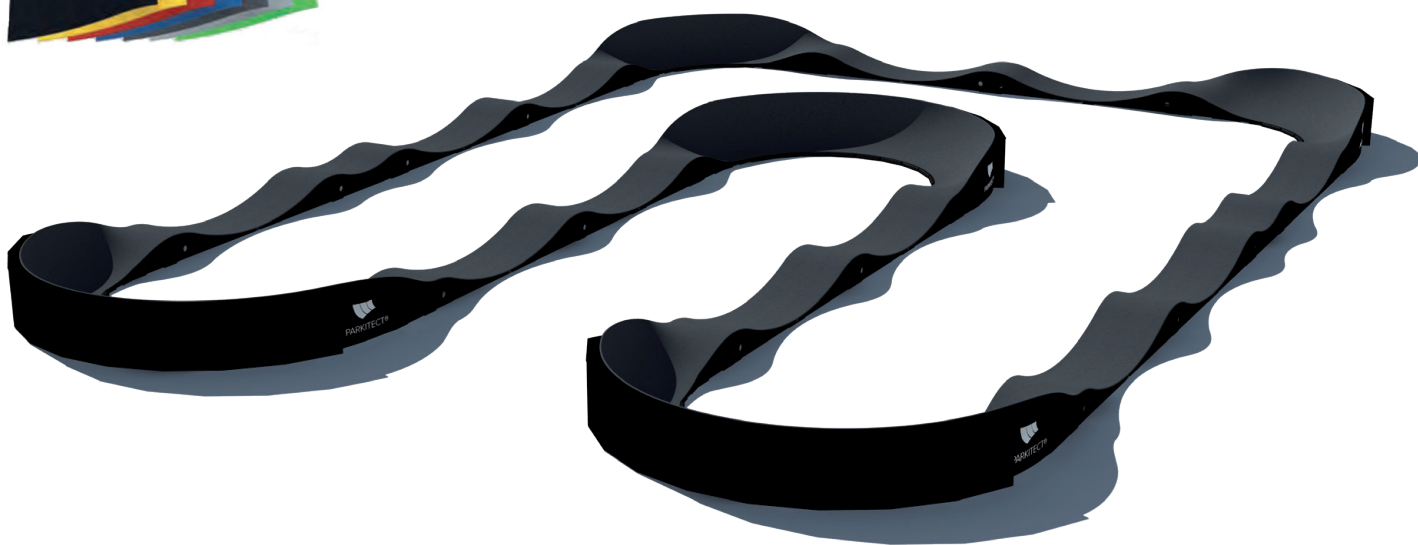

Pumptrack - Sidewinder

Pumptrack är en bana där man med hjälp av en pumpande rörelse driver cykeln framåt istället för att trampa.

Pumptrack är en perfekt bana där man kan öva sin balans och lära sig nya färdigheter tillsammans med andra. Banan är lämplig för alla åldrar och färdighetsnivåer. Cyklar av alla storlekar, skateboards, inlines och kick-bikes kan användas.

En pumptrackbana kan stå ute året runt. Den har en stabil träkonstruktion med ytskikt i komposit med en antiglid yta. Den är lätt att montera och kan enkelt flyttas mellan olika platser för att nyttjas vid olika event eller områden där man vill skapa aktivitet. En pumptrackbana monteras på alla plana underlag, inne som ute. Vi rekommenderar att banan monteras med en safety zone på 2 meter.

Finns i följande färger:

Teknisk specifikation

Banans längd	94 m
Layoutområde	360 m ²
Nettovikt	4005 kg
Artikelnummer	608330
Antal moduler	18

Alternativ layout:

2021-03-03