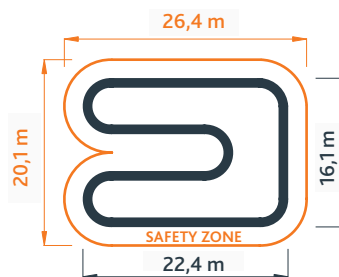

Pumptrack - Sidewinder

Pumptrack är en bana där man med hjälp av en pumpande rörelse driver cykeln framåt istället för att trampa.

Pumptrack är en perfekt bana där man kan öva sin balans och lära sig nya färdigheter tillsammans med andra. Banan är lämplig för alla åldrar och färdighetsnivåer. Cyklar av alla storlekar, skateboards, inlines och kick-bikes kan användas.

En pumptrackbana kan stå ute året runt. Den har en stabil träkonstruktion med ytskikt i komposit med en antiglid yta. Den är lätt att montera och kan enkelt flyttas mellan olika platser för att nyttjas vid olika event eller områden där man vill skapa aktivitet. En pumptrackbana monteras på alla plana underlag, inne som ute. Vi rekommenderar att banan monteras med en safety zone på 2 meter.

Finns i följande färger:

Teknisk specifikation

Banans längd	94 m
Layoutområde	360 m ²
Nettovikt	4005 kg
Artikelnummer	608330
Antal moduler	18

Alternativ layout:

2021-03-03