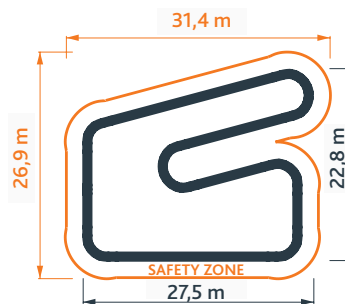

# Pumptrack - Switchback

Pumptrack är en bana där man med hjälp av en pumpande rörelse driver cykeln framåt istället för att trampa.

Pumptrack är en perfekt bana där man kan öva sin balans och lära sig nya färdigheter tillsammans med andra. Banan är lämplig för alla åldrar och färdighetsnivåer. Cyklar av alla storlekar, skateboards, inlines och kick-bikes kan användas.

En pumptrackbana kan stå ute året runt. Den har en stabil träkonstruktion med ytskikt i komposit med en antiglid yta. Den är lätt att montera och kan enkelt flyttas mellan olika platser för att nyttjas vid olika event eller områden där man vill skapa aktivitet. En pumptrackbana monteras på alla plana underlag, inne som ute. Vi rekommenderar att banan monteras med en safety zone på 2 meter.

## Teknisk specifikation

Banans längd	126 m
Layoutområde	630 m <sup>2</sup>
Nettovikt	4670 kg
Artikelnummer	608335
Antal moduler	22

2021-03-03