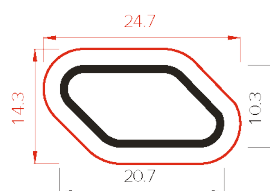

Quadragon

PUMPTRACK

Produktbeskrivning

Pumptrack är en bana där man med hjälp av en pumpande rörelse driver cykeln framåt istället för att trampa. Pump-track är en perfekt bana där man kan öva sin balans och lära sig nya färdigheter tillsammans med andra. Banan är lämplig för alla åldrar och färdighetsnivåer. Cyklar av alla storlekar, skateboards, inlines och kick-bikes kan användas.

Kan även byggas enligt nedan.

Teknisk information Art. Nr. 606846

Skeppningsvikt	1966kg
Åkbar längd	48 m
Monterings area	213 m ²
Sändnings volym	32m ³
Förvaring	9 pallar med storlek 1x1,2 m