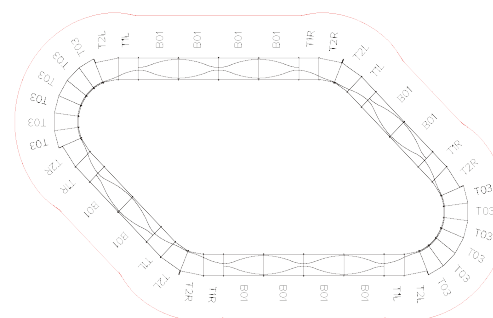

Quadragon

PUMPTRACK

Produktbeskrivning

Pumptrack är en bana där man med hjälp av en pumpande rörelse driver cykeln framåt istället för att trampa. Pump-track är en perfekt bana där man kan öva sin balans och lära sig nya färdigheter tillsammans med andra. Banan är lämplig för alla åldrar och färdighetsnivåer. Cyklar av alla storlekar, skateboards, inlines och kick-bikes kan användas.

Kan stå ute året runt. Stabil träkonstruktion med ytskikt i komposit med en antiglid yta. Rostfritt stål. Lätta att montera och kan enkelt flyttas mellan olika platser för att nyttjas vid olika event eller områden där man vill skapa aktivitet. Kan monteras på alla plana underlag, inne som ute. Vi rekommenderar att banan monteras med en safety zone på 2 meter. Standardfärg: svart. Kan även fås med ytskikt i rött och blått.

Kan även byggas enligt nedan.

Teknisk information Art. Nr. 606846

Skeppningsvikt	1966kg
Åkbar längd	48 m
Monterings area	213 m ²
Sändnings volym	32m ³
Förvaring	9 pallar med storlek 1x1,2 m