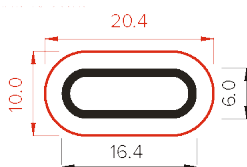

Speedring

PUMPTRACK

Produktbeskrivning

Pumptrack är en bana där man med hjälp av en pumpande rörelse driver cykeln framåt istället för att trampa. Pump-track är en perfekt bana där man kan öva sin balans och lära sig nya färdigheter tillsammans med andra. Banan är lämplig för alla åldrar och färdighetsnivåer. Cyklar av alla storlekar, skateboards, inlines och kick-bikes kan användas.

Kan även byggas enligt nedan.

Teknisk information Art. Nr. 605195

Skeppningsvikt	1580 kg
Åkbar längd	36 m
Monterings area	98 m ²
Sändnings volym	25m ³
Förvaring	7 pallar med storlek 1x1,2 m