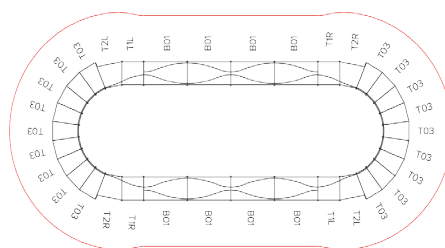

Speedring

PUMPTRACK

Produktbeskrivning

Pumptrack är en bana där man med hjälp av en pumpande rörelse driver cykeln framåt istället för att trampa. Pump-track är en perfekt bana där man kan öva sin balans och lära sig nya färdigheter tillsammans med andra. Banan är lämplig för alla åldrar och färdighetsnivåer. Cyklar av alla storlekar, skateboards, inlines och kick-bikes kan användas.

Kan stå ute året runt. Stabil träkonstruktion med ytskikt i komposit med en antiglid yta. Rostfritt stål. Lätta att montera och kan enkelt flyttas mellan olika platser för att nyttjas vid olika event eller områden där man vill skapa aktivitet. Kan monteras på alla plana underlag, inne som ute. Vi rekommenderar att banan monteras med en safety zone på 2 meter. Standardfärg: svart. Kan även fås med ytskikt i rött och blått.

Kan även byggas enligt nedan.

Teknisk information Art. Nr. 605195

Skeppningsvikt	1580 kg
Åkbar längd	36 m
Monterings area	98 m ²
Sändnings volym	25m ³
Förvaring	7 pallar med storlek 1x1,2 m