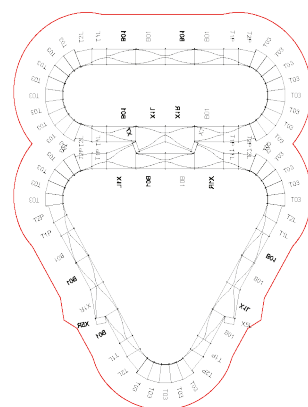

Speedstar

PUMPTRACK

Produktbeskrivning

Pumptrack är en bana där man med hjälp av en pumpande rörelse driver cykeln framåt istället för att trampa. Pump-track är en perfekt bana där man kan öva sin balans och lära sig nya färdigheter tillsammans med andra. Banan är lämplig för alla åldrar och färdighetsnivåer. Cyklar av alla storlekar, skateboards, inlines och kick-bikes kan användas.

Kan stå ute året runt. Stabil träkonstruktion med ytskikt i komposit med en antiglid yta. Rostfritt stål. Lätta att montera och kan enkelt flyttas mellan olika platser för att nyttjas vid olika event eller områden där man vill skapa aktivitet. Kan monteras på alla plana underlag, inne som ute. Vi rekommenderar att banan monteras med en safety zone på 2 meter. Standardfärg: svart. Kan även fås med ytskikt i rött och blått.

Teknisk information Art. Nr. 607143

Skeppningsvikt	3446 kg
Åkbar längd	99 m
Monterings area	354 m ²
Sändnings volym	45 m ³
Förvaring	- pallar med storlek 1x1,2 m