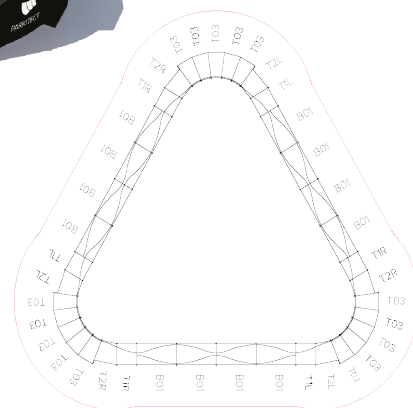

Tristar

PUMPTRACK

Produktbeskrivning

Pumptrack är en bana där man med hjälp av en pumpande rörelse driver cykeln framåt istället för att trampa. Pump-track är en perfekt bana där man kan öva sin balans och lära sig nya färdigheter tillsammans med andra. Banan är lämplig för alla åldrar och färdighetsnivåer. Cyklar av alla storlekar, skateboards, inlines och kick-bikes kan användas.

Kan stå ute året runt. Stabil träkonstruktion med ytskikt i komposit med en antiglid yta. Rostfritt stål. Lätta att montera och kan enkelt flyttas mellan olika platser för att nyttjas vid olika event eller områden där man vill skapa aktivitet. Kan monteras på alla plana underlag, inne som ute. Vi rekommenderar att banan monteras med en safety zone på 2 meter. Standardfärg: svart. Kan även fås med ytskikt i rött och blått.

Kan även byggas enligt nedan.

Teknisk information Art. Nr. 605196

Skeppningsvikt	1976kg
Åkbar längd	46 m
Monterings area	244 m²
Sändnings volym	32m³
Förvaring	10 pallar med storlek 1x1,2 m