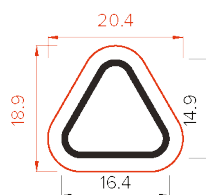

### Teknisk information Art. Nr. 605196

<b>Skeppningsvikt</b>	1976kg
<b>Åkbar längd</b>	46 m
<b>Monterings area</b>	244 m <sup>2</sup>
<b>Sändnings volym</b>	32m <sup>3</sup>
<b>Förvaring</b>	10 pallar med storlek 1x1,2 m