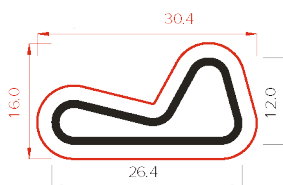

Teknisk information Art. Nr. 605322

Skeppningsvikt	2821 kg
Åkbar längd	65 m
Monterings area	316 m²
Sändnings volym	42m³
Förvaring	13 pallar med storlek 1x1,2 m