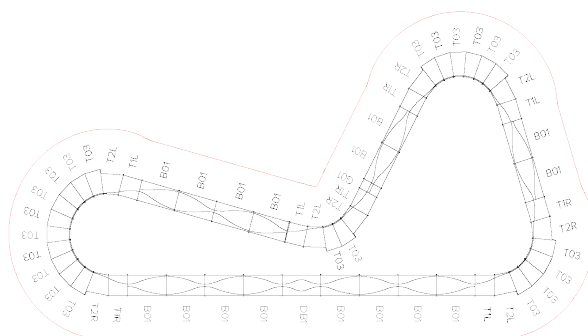

Teknisk information Art. Nr. 605322

Skeppningsvikt	2821 kg
Åkbar längd	65 m
Monterings area	316 m²
Sändnings volym	42m³
Förvaring	13 pallar med storlek 1x1,2 m