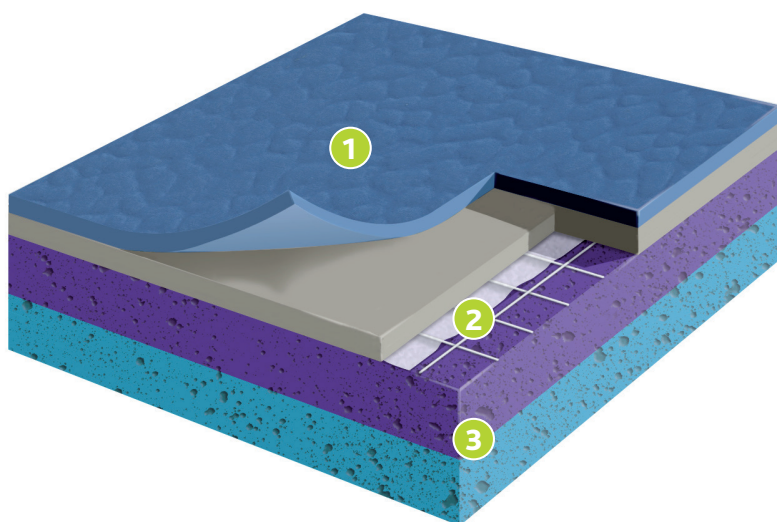

Taraflex Sport M Evolution

ETT SLITSTARKT YTSKIKT SOM GER KOMFORT OCH SÄKERHET

1 ProtecSol

Patenterad ytbehandling med flera fördelar när det gäller acceleration, bra grepp för foten utan att fastna vid rörelser och underhåll.

2 D-Max med glasfiberarmering

En kalenderad slitstark underslityta med armering av glasfiberväv vilket gör produkten helt formstabil och genererar en lång livslängd.

3 CXP HD

Dubbla skumbaksidor med olika densitet för bästa komfort, säkerhet och prestanda. Är även Sanosol behandlad vilket ger ett långvarigt skydd mot bakterier och mögel.

Taraflex Sport M Evolution 7,5 har ett slitstarkt ytskikt för maximal hållbarhet och med optimala friktionsegenskaper, samt en skumbaksida som ger god komfort och bra säkerhet för alla typer av sporter och fritidsaktiviteter.

Resultat för stötdämpning: 32%

Taraflex Sport M Evolution 7,5 mm klarar kraven för stötdämpning och deformation enligt EN-14904. Sportmattan har en yta som är enkel att rengöra samt skyddar mot skrubbsår vid fall.

Tjocklek: 7,5 mm

Finns i 17 färger samt 2 trämönster:

2021-06-21