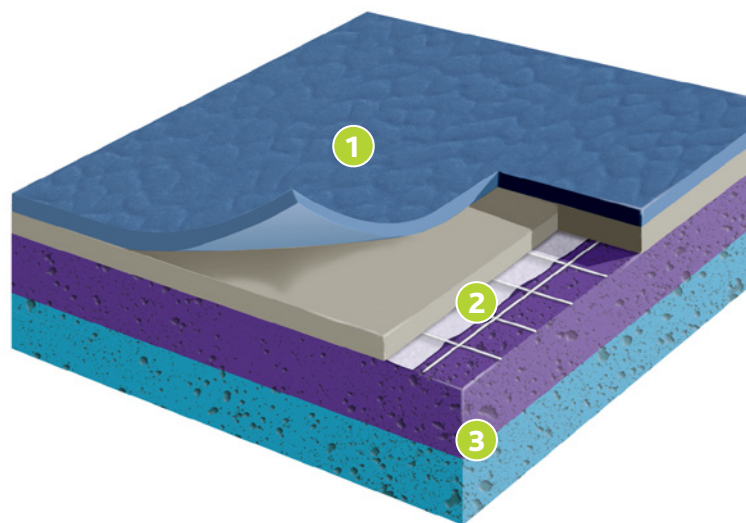

Taraflex Evolution

Et slidstærkt topplag, som giver lang holdbarhed

1 Protocolsol

Patenteret overfladebehandling med flere fordele hvad angår acceleration og solidt fodfæste, uden at hindre hverken bevægelse under spil, eller senere vedligeholdelse.

2 D-Max med glasfiberforstærkning

Et sammenpresset, slidstærkt underlag, forstærket med glasfibervæv, hvilket gør produktet stabilt og sikrer lang tids holdbarhed.

3 CXP HD

Dobbelt skumbagsider med forskellig tæthed sikrer den bedste komfort, sikkerhed og præstationsevne. Er også Sanosol-behandlet, hvilket giver langtidsholdbar beskyttelse mod bakterier og mug.

Taraflex Evolution 7,5 har et slidstærkt yderlag for at give længst mulig holdbarhed samt en skumbagside, hvilket giver komfort og sikkerhed under alle typer sport og fritidsaktiviteter.

Resultatet af støddæmpning: 32%

Overholder kravene til støddæmpning og deformation ifølge EN-14904. Sportsgulvbelægningen har en overflade, som er nem at rengøre og beskytter imod hudafskrabninger ved fald. Tykkelse: 7,5 mm

Findes i 17 farver og 3 træmønstre: