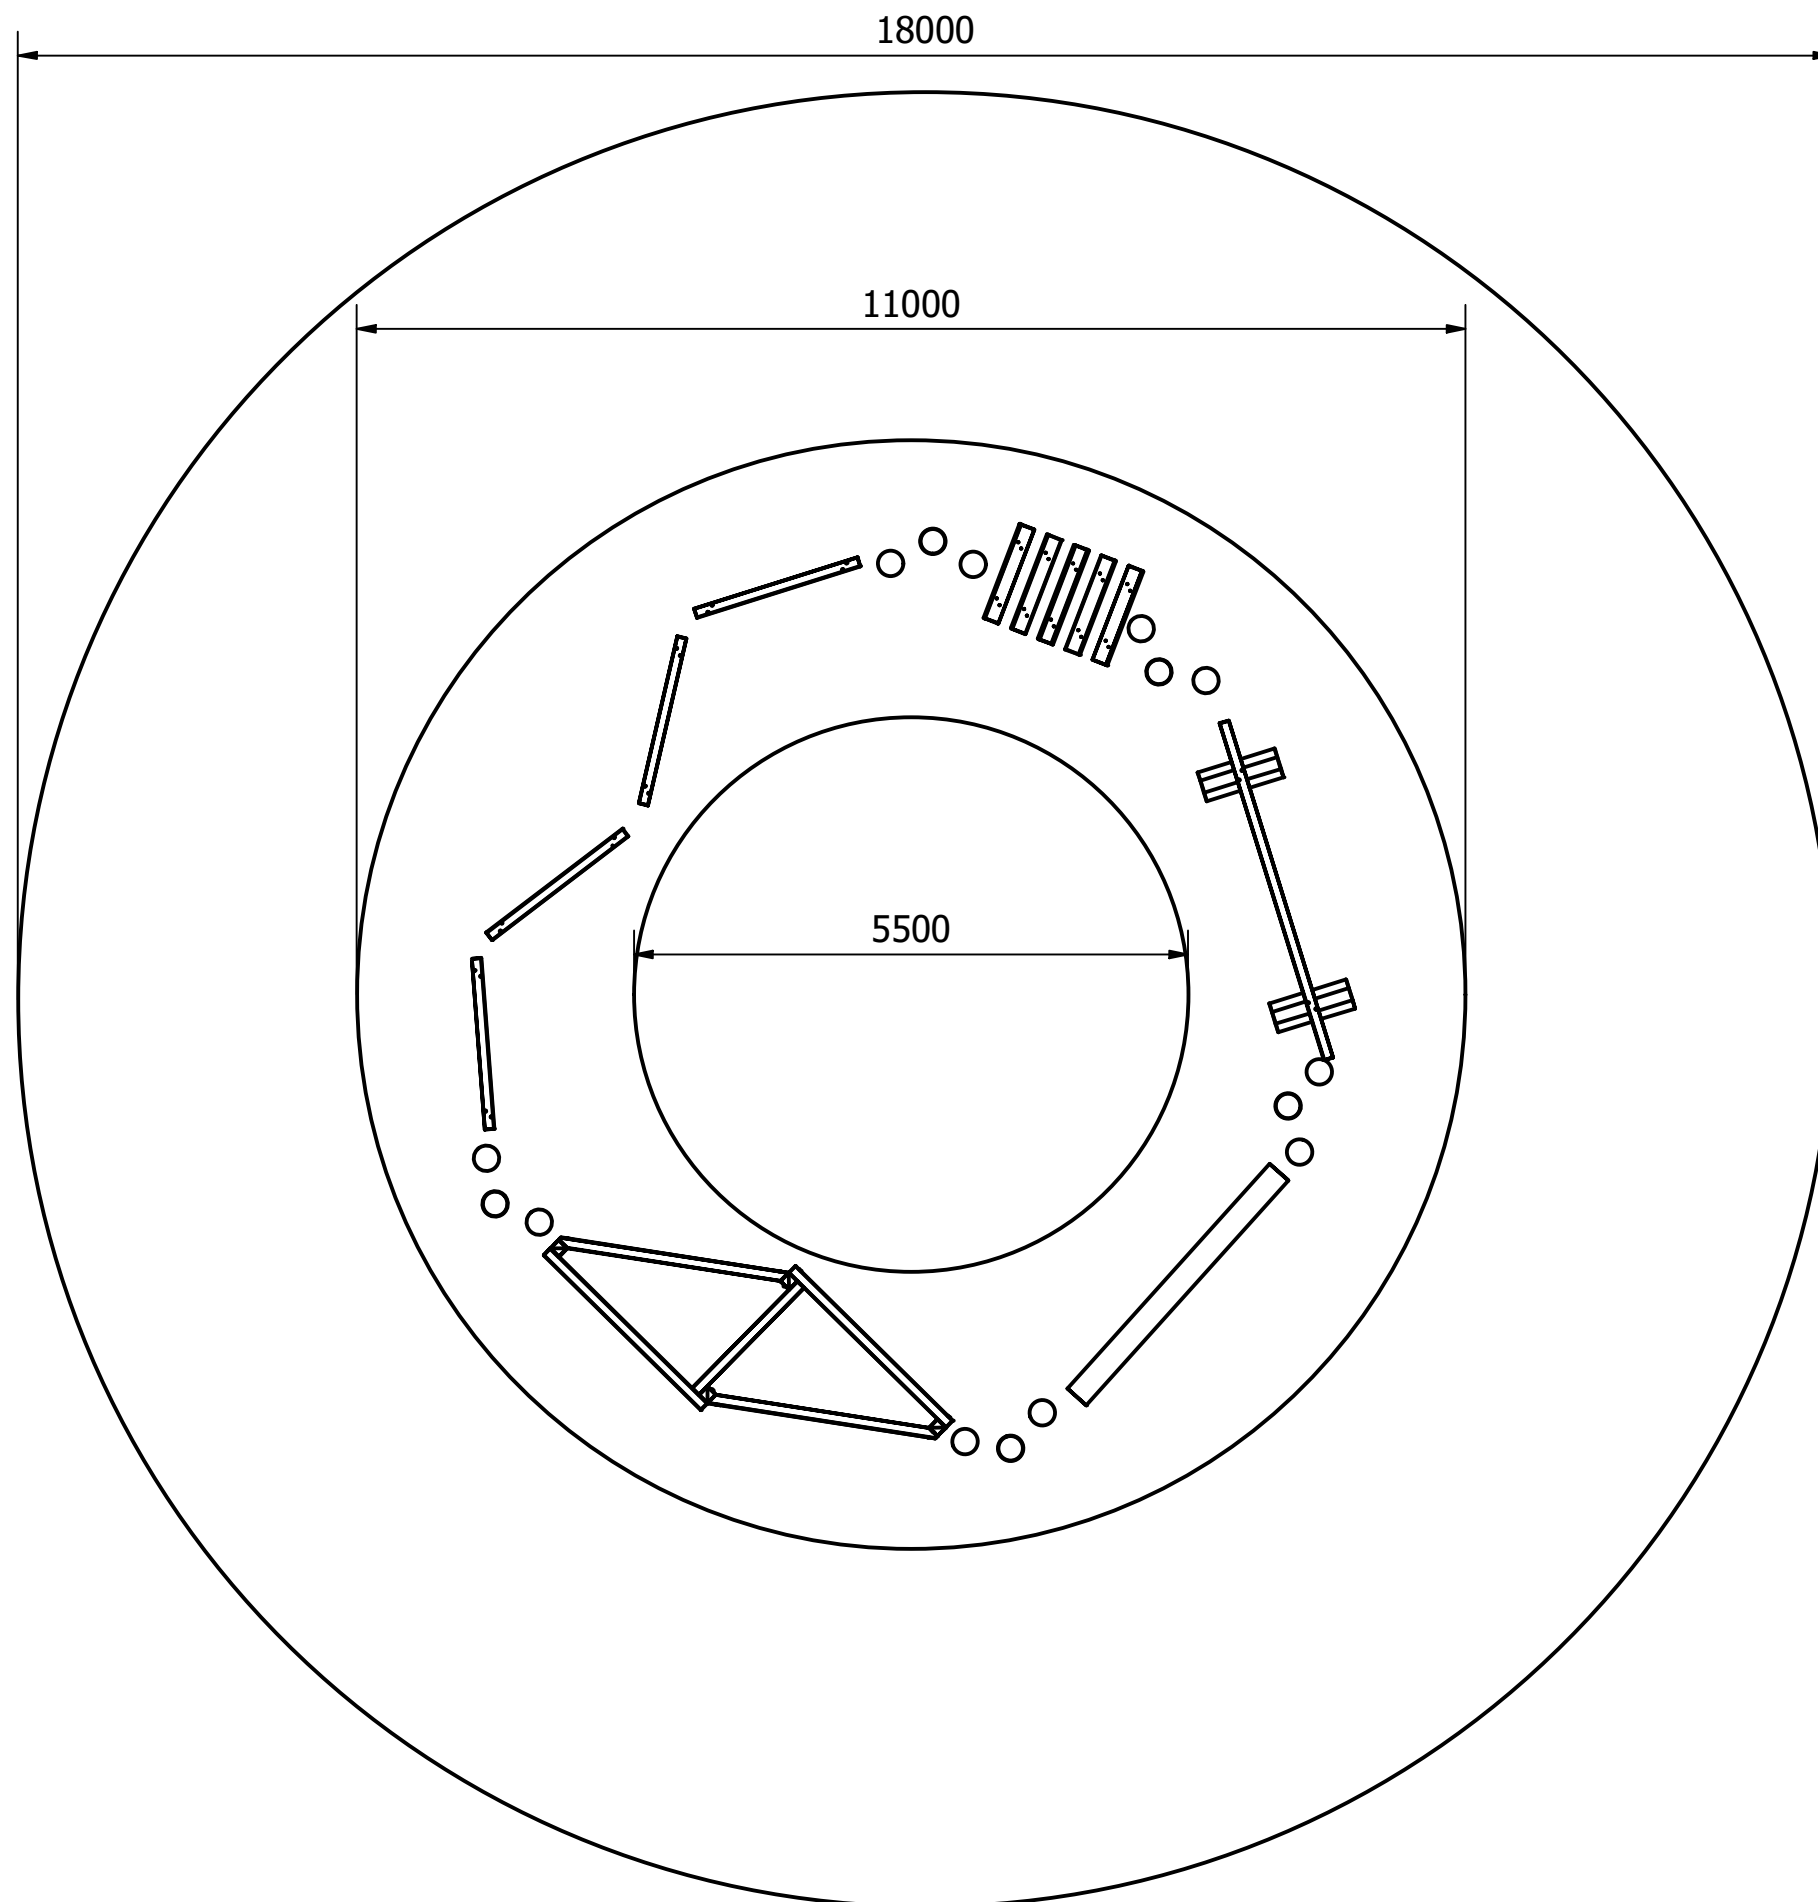

Lilla motorikbanan Ø11 m
Yta 95 m²
(1:75)

Alla mått i mm