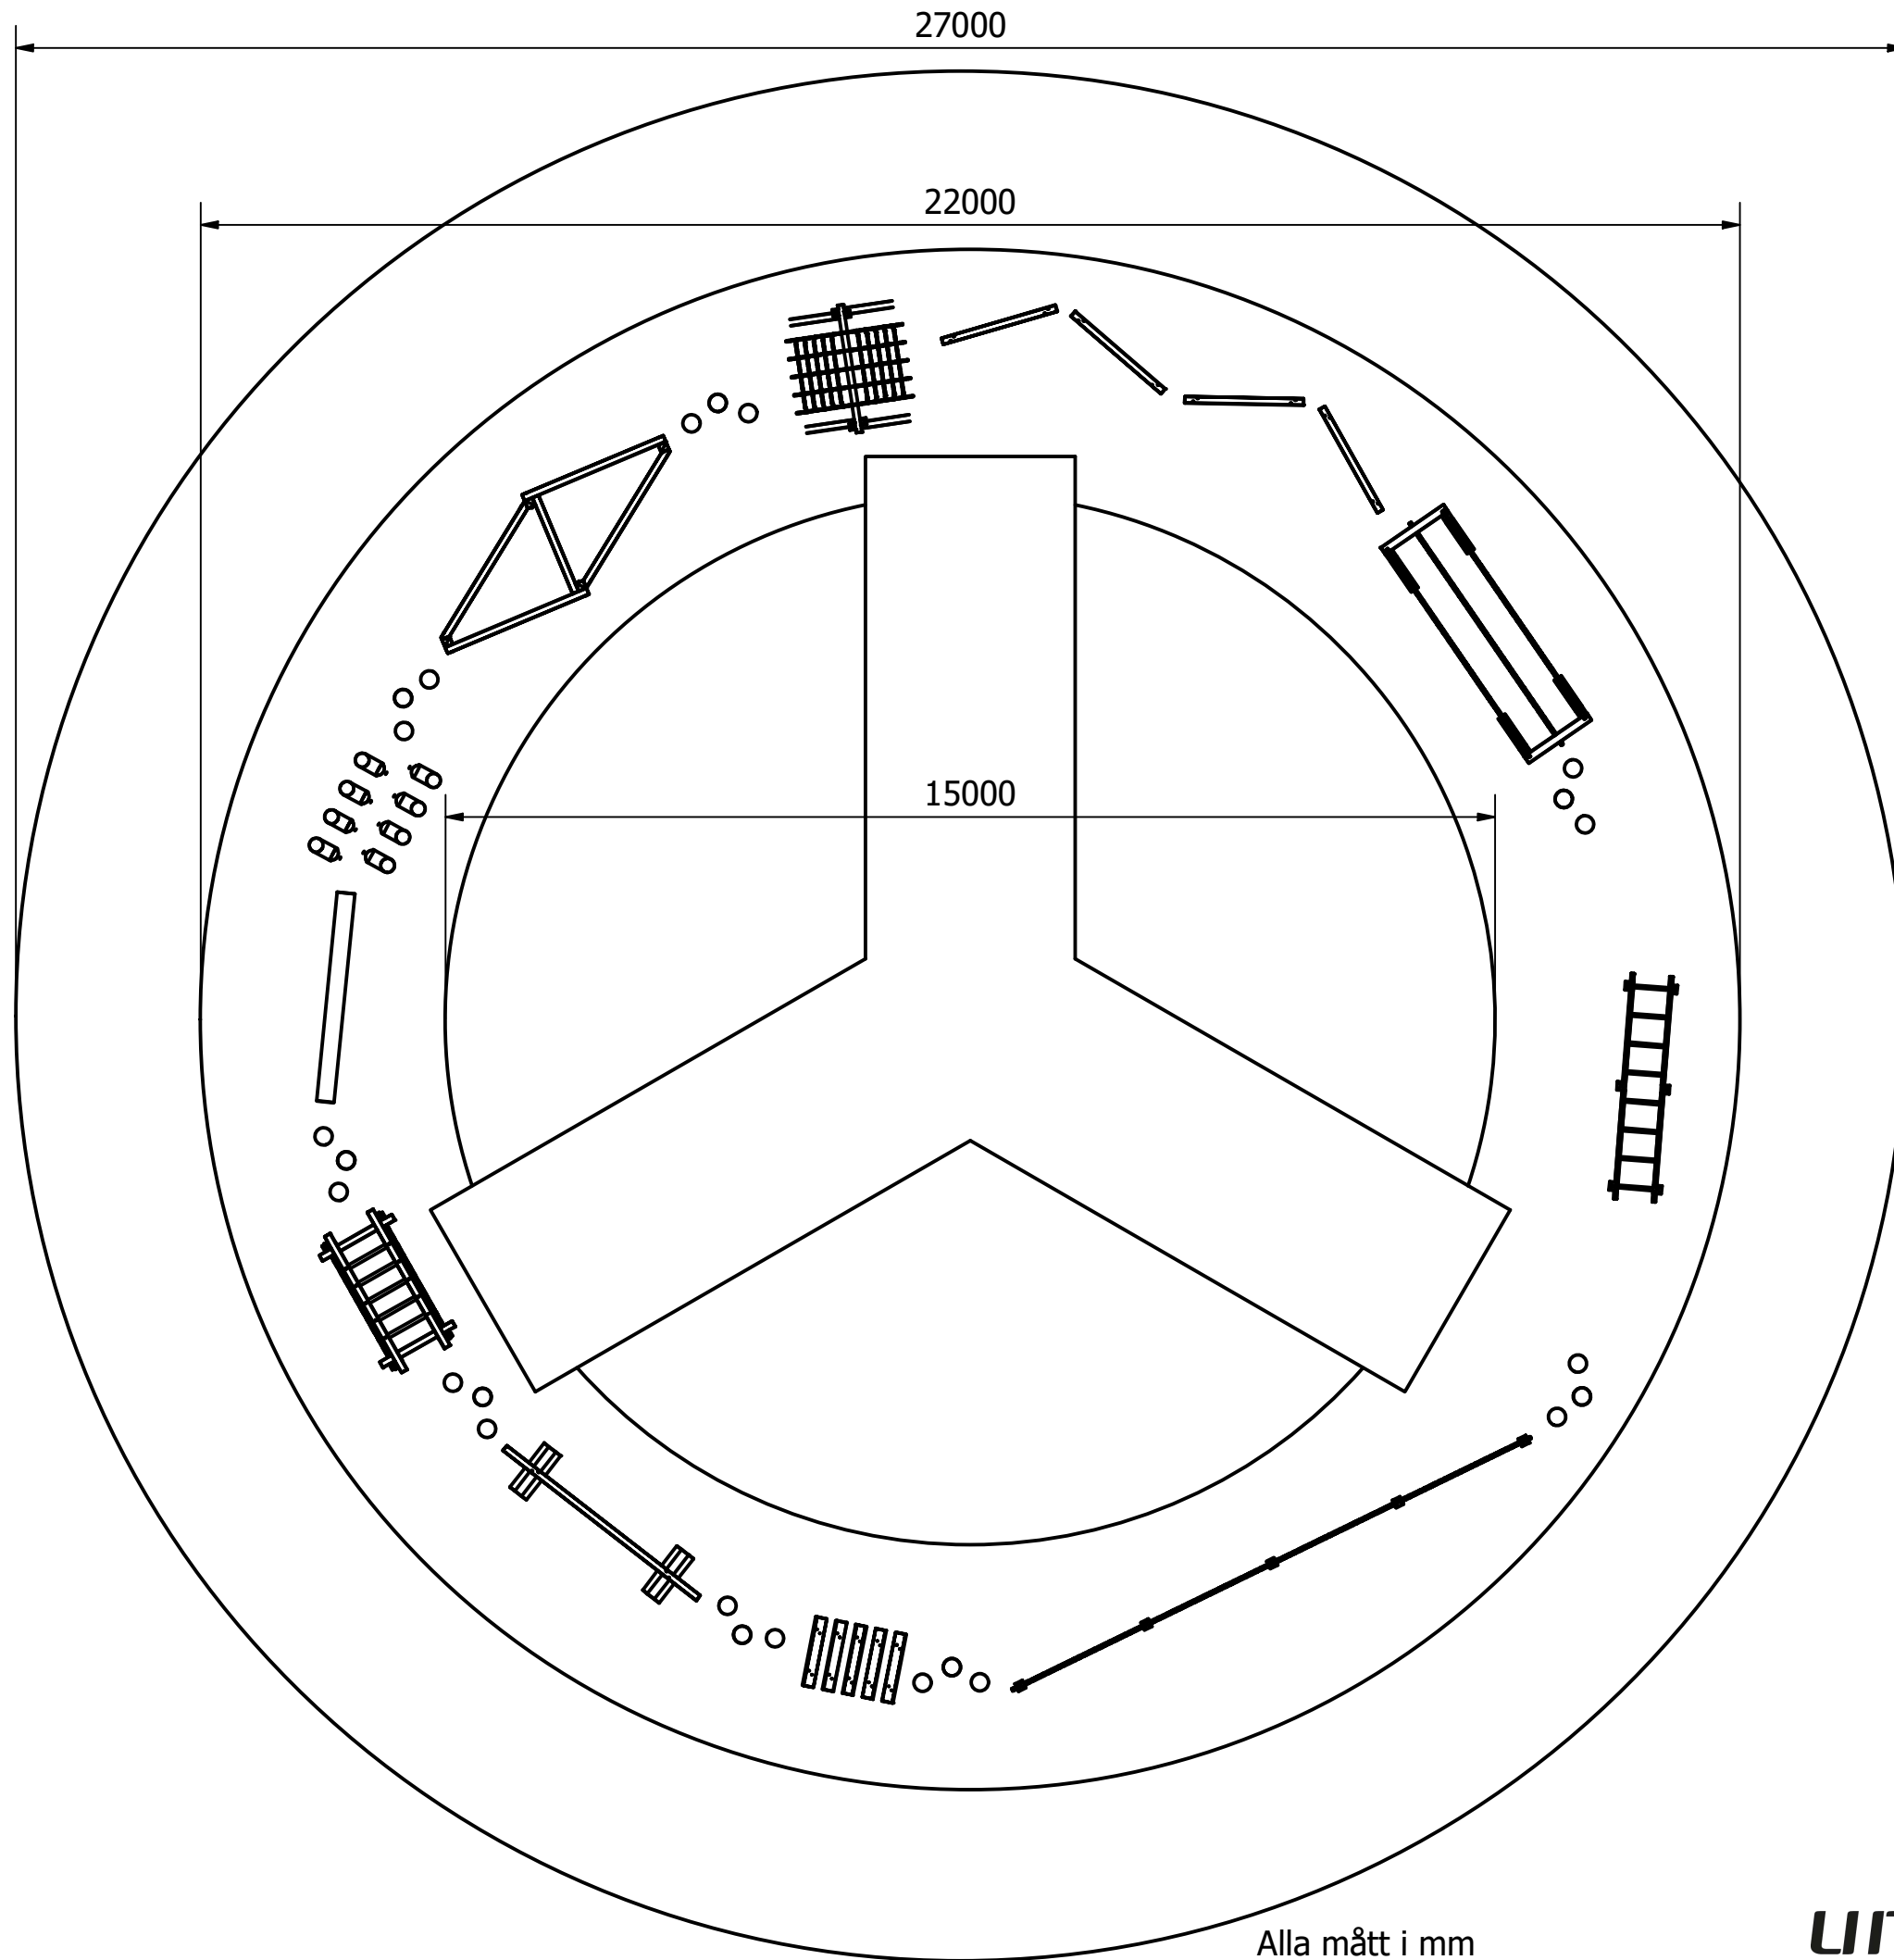

Stora motorikbanan Ø22 m
Yta 345 m²
(1:100)

Alla mått i mm