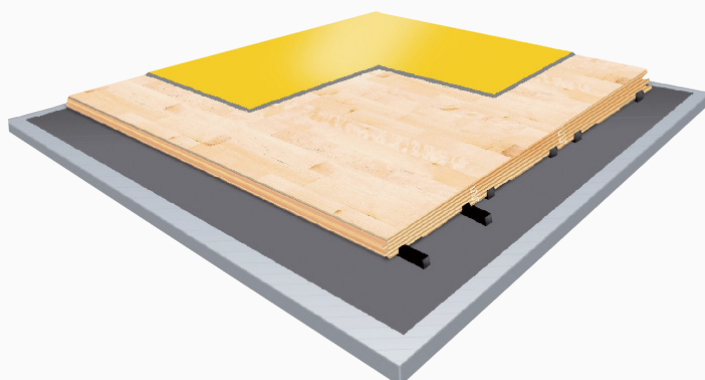

Unisport Champion

Champion er konstruert for å tåle store belastninger. Dette gjør gulvkonstruksjonen ideell for anlegg som må oppfylle krav i henhold til eliteidrett, samtidig som det må tåle tunge belastninger fra for eksempel teleskoptribuner, lastebiler og installasjoner til events og arrangementer.