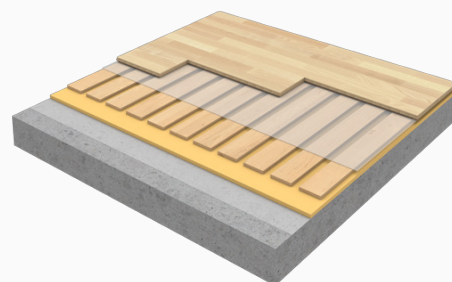

## BoFlex Stadium

BoFlex Stadium er en stabil gulvkonstruksjon som tåler svært høy belastning. Dets innebygde skumunderlag er ideelt for arenaer med mange ulike bruk og flere ulike arrangementer med tung belastning fra for eksempel teleskoptribuner eller tyngre installasjoner. Den lave bygghøyden gjør sportsgulvet gjør det svært passende til å kombineres med gulvvarme.

## ActiFlex Stadium

ActiFlex er et flateelastisk sportsgulv med høy deformasjonsgrad, større fleksibilitet og god komfort. Konstruksjonen har et elastisk skumlag for optimal energi og lydabsorpsjon - perfekt for gymsal.

## SingleFlex Stadium

Dersom hallen har et ujevnt underlag kan SingleFlex være en god løsning da det bygges opp av en underkonstruksjon. SingleFlex er også favoritten i squashbaner og oppfyller alle krav satt av World Squash Federation (WSF).

## ElastFlex Stadium

ElastFlex er et flateelastisk sportsgulv som passer for flere bruksområder. Et elastisk vektfordelingssjikt av plywood gjør ElastFlex ideelt for store installasjoner på flere tusen kvadratmeter. ElastFlex har en lav bygghøyde. Gulvet har god lydabsorpsjon og legges på selvbærende underkonstruksjon.