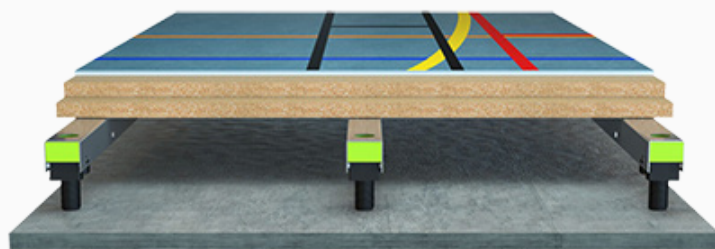

## Granab N25 Sport

Granab N25 Sport er et kombinasjonselastisk oppbygd sportsgulv som svarer til de strengeste krav hva gjelder idrettsfunksjonelle egenskaper. Systemets unike oppbygning gjør det svært holdbart og stabilt, og tåler høy belastning i henhold til C5 og EKS. Konstruksjonen kan monteres på ujevnt underlag da oppbygningen kan justeres.