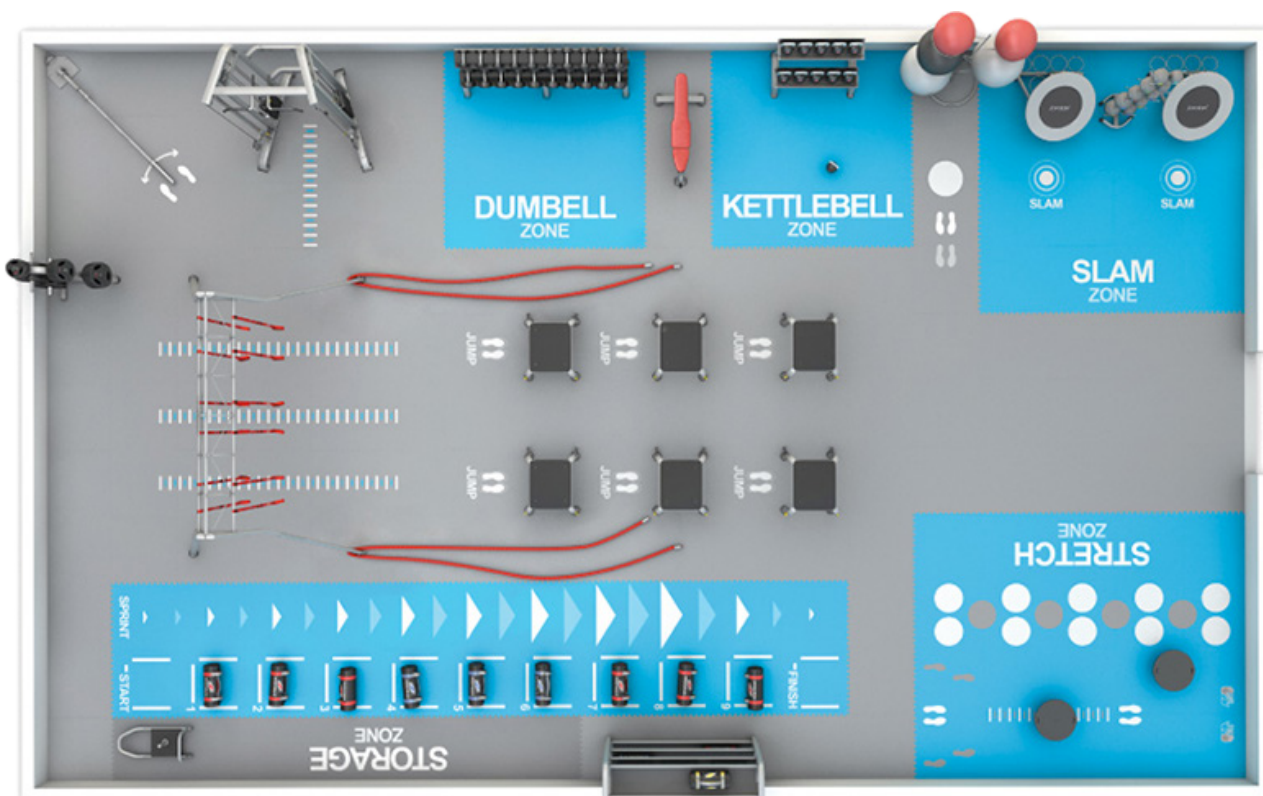

Som i de fleste idretter starter bevegelsen i beina. Alle ønsker god støtte og stabilitet, fleksibilitet og skånsomhet, samt støtdempingen som beskytter deg mot belastningsskader eller lignende.

Vi hjelper deg å dele inn ditt senter, slik at dine medlemmer virkelig kan fokusere på det de er der for - treningen.

Ved rett underlag beskytter du bygg og underliggende gulv. Ved for høy belastning og feil underlag, kan du risikere skade i byggets konstruksjon. Underlaget som legges i ditt treningslokale vil bli avgjørende for hvordan anlegget vil bli brukt. Det er derfor viktig å tenke gjennom noen forhold før du velger gulv.

Vi hjelper deg hele veien, fra idéfase og rådgivning, til ferdig installasjon og oppfølging. Kontakt oss gjerne for råd, skisser, pristilbud eller andre spørsmål knyttet til ditt kommende gym- eller treningsanlegg-prosjekt.