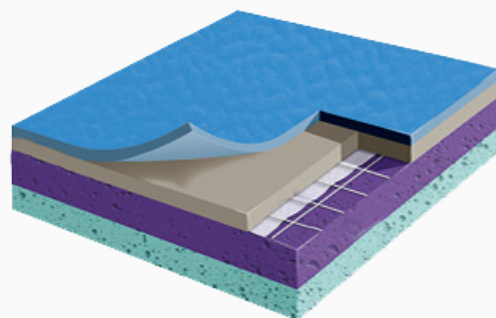

## Taraflex Surface 2,1

Taraflex Surface 2,1 mm har et slitesterkt overflatebelegg for maksimal holdbarhet og evne til å tåle stor belastning. Ideell for hjulsporter og tung belastning. Matten er enkel å gjøre ren og har en tykkelse på 2,1 mm. Gulvet er tilgjengelig i 17 ulike farger og med to tremønstre.

## Taraflex Sport M Evolution 7,0

Taraflex Sport M Evolution 7,0 har et slitesterkt belegg for maksimal holdbarhet og en skumbelagt bakside som gir komfort og sikkerhet for alle typer av sporter og fritidsaktiviteter. Taraflex Sport M Evolution 7,0 Oppfyller kravene til støtdemping og deformasjon i henhold til EN-14904. Sportsmatten har en overflate som er enkel å gjøre ren, og den beskytter også mot skrubbsår ved fall. Tykkelse: 7,0 mm.