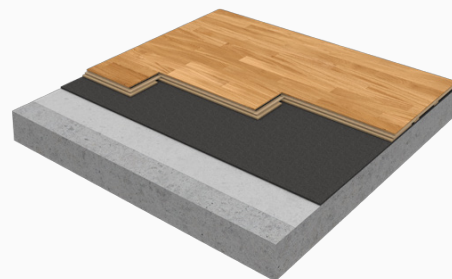

ActiFlex Stadium

ActiFlex er et flateelastisk sportsgulv med høy deformasjonsgrad, større fleksibilitet og god komfort. Konstruksjonen har et elastisk skumlag for optimal energi og lydabsorpsjon - perfekt for gymsal.