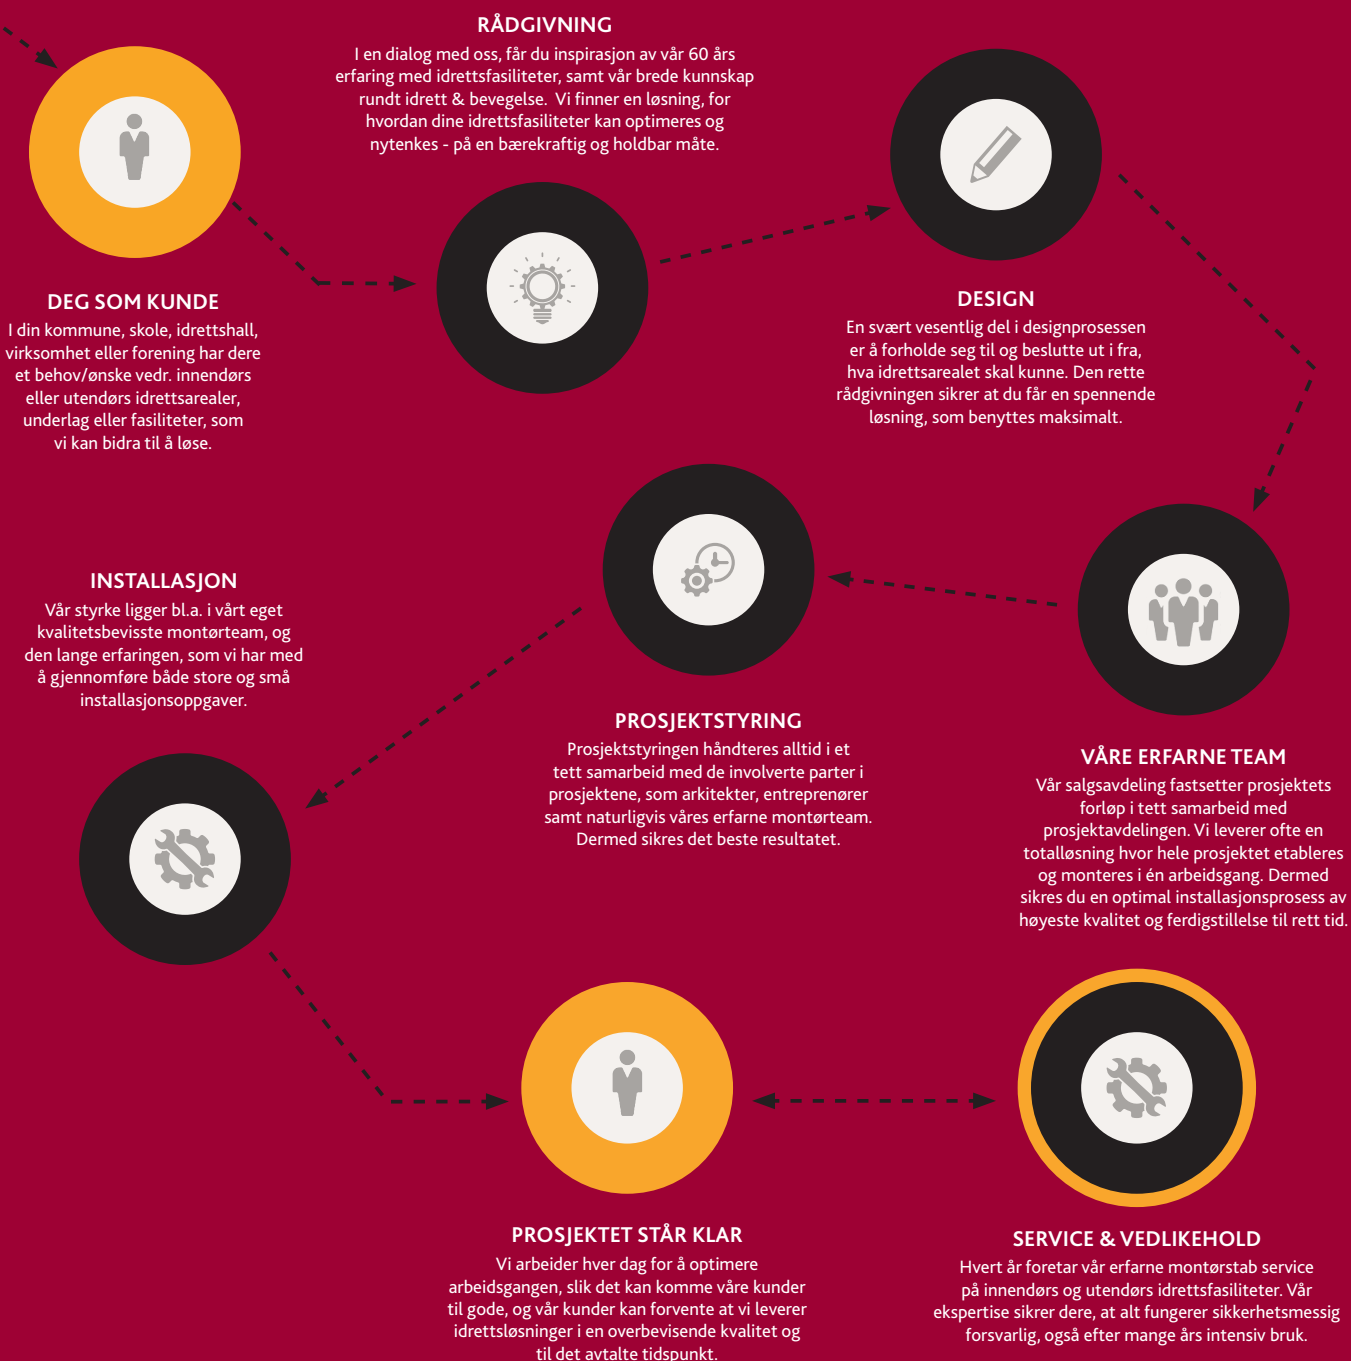

# Sportsgulv

Live to move. Move to live.

[UNISPORT.COM](https://www.unisport.com)

**UNISPORT** 

# One-Stop-Shop

Vi er totalleverandør og dekker et prosjekt 360 grader. Vår ekspertrådgivning - fra design, produksjon, konstruksjon, prosjektledelse og installasjon, til service og vedlikehold - sikrer et optimalt prosjektforløp. Kompetansen prosjektet krever - fra rådgivning til implementeringen av et prosjekt - besitter vi in-house. Er vi kun involvert i enkelte faser, tilbyr vi også gjerne vår kunnskap og erfaring. Vi rådgir og veileder på bakgrunn av vår brede og solide erfaring, og er organisert som en prosjektorganisasjon, som både kan fungere som totalleverandør og underleverandør.