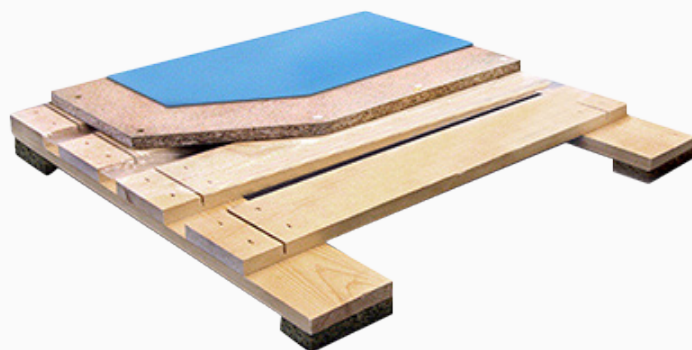

Unisport Kombi 68S

Et dobbelt system med sviktelement av spesialgummi. Systemets unike oppbygning gjør det svært holdbart og effektivt. Gulvkonstruksjonen kan legges på ujevne underlag. Byggehøyden kan tilpasses ved hjelp av forhøyningsklosser, som standard er byggehøyden opp til 100 mm. Gulvsystemet kan kombineres med mekanisk ventilasjon.