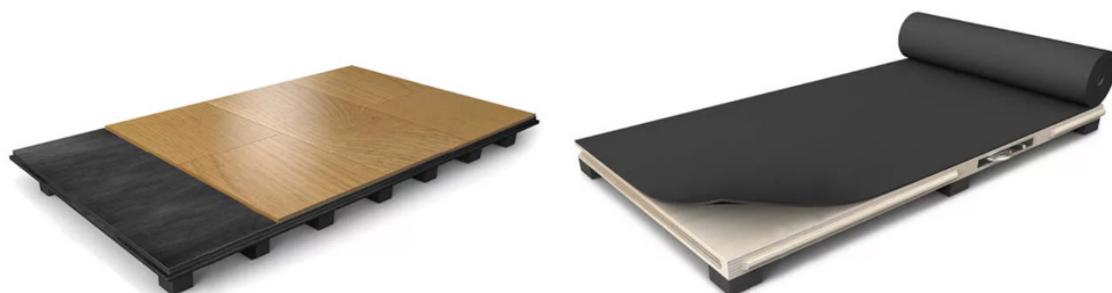

Harlequin gulv til dans

Vi tilbyr et bredt sortiment dansegulv, designet for å møte behovet til enhver danser. Vi leverer dansegulv fra den velkjente produsenten Harlequin som har sin erfaring og omdømme basert på produksjon av en rekke mobile og permanente høykvalitets dansegulv. Dansegulvene i vårt sortiment er valg av verdens ledende arenaer - fra Royal Opera House, til Bolshoi Theatre, Paris Opera Ballet til Sydney Dance Company.

Å velge rett gulv til rett dans

	Aerobic / Zumba	Ballet	Ballroom / Salsa	Contemporary	Hip-Hop / Jazz / Street	Modern	Percussive* (Flamenco, Irish, Tap)	Theatre / Opera
Allegro	•			•	•	•		
Cascade	•	•		•	•	•	•	•
Clarity	•	•	•	•	•	•	•	•
Fiesta	•		•		•	•	•	•
Freestyle	•			•	•			
Reversible	•	•		•	•	•	•	•
Reversible PRO	•	•		•	•	•	•	•
Standfast	•	•		•	•	•	•	•
Studio	•	•		•	•			

Fra verdenskjente dansekompanuer til lokale danseskoler - salen er danserens miljø, og gulvet er verktøyet og basen for deres arbeid.

Å velge gulv avhenger i stor grad av hvilken stil dansen skal utføres i. Ballett, tap, moderne, contemporary, ballet, hip-hop, eller hvilken som helst annen dans, har vi underlaget som passer danserens behov.

Til venstre ser du en oversikt over de ulike dansegulvene og til hvilken stil de passer. Vi hjelper deg med alt fra vinyl, parkett og springgulv for å kunne tilby det beste for deg.

For mer informasjon eller spørsmål - kontakt oss eller se unisport.com.

UNISPORT