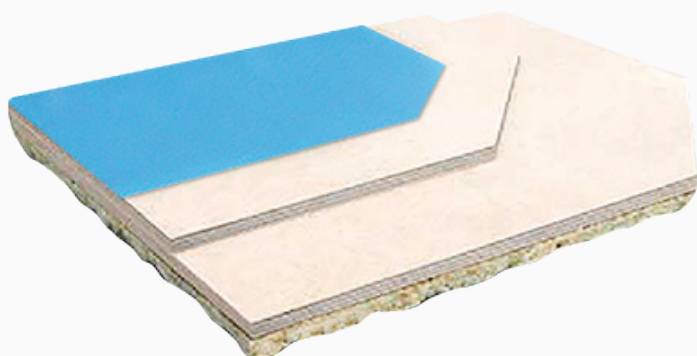

Unisport Elastic PW 33

Kryssfinér-platene hellimes og heftes sammen med forskjøvede skjøter for å eliminere skivefuger etter at matten er lagt. Gulvsystemet er tilpasset for lave byggehøyder mens konstruksjonen tåler høy belastning.