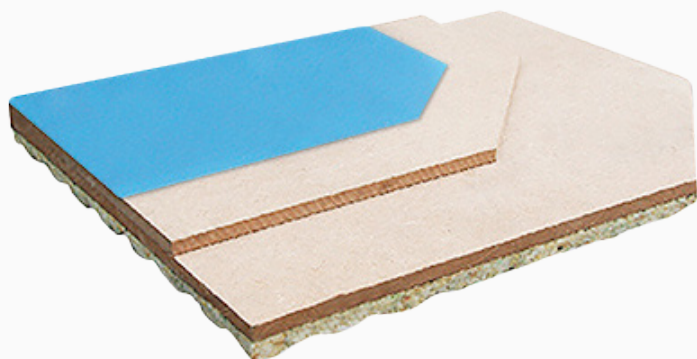

Unisport Elastic MDF 35

MDF-platene hellimes og monteres sammen med forskjøvede skjøter for å eliminere skivefuger etter matten er lagt. Gulvsystemet er tilpasset for lave byggehøyder mens konstruksjonen tåler høy belastning.