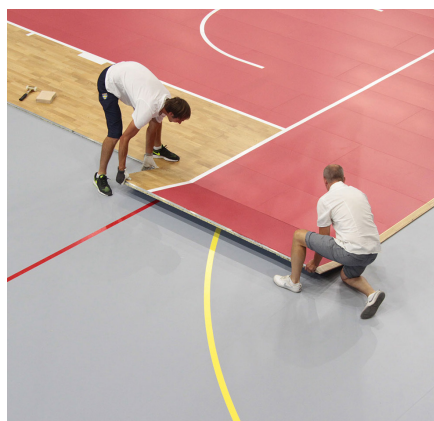

### Speed-Lock S20

- 1000 m2 Mobilt sportsgulv
- Godkjent for topp-basket av FIBA
- Mobilt sportsgulv med Taraflex Sport M Performance 9,0 belegg.
- Fullstor bane installert av 6 pers. på 3 timer