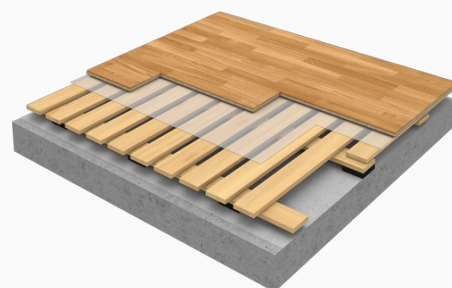

SingleFlex Stadium

Dersom hallen har et ujevnt underlag kan SingleFlex være en god løsning da det bygges opp av en underkonstruksjon. SingleFlex er også favoritten i squashbaner og oppfyller alle krav satt av World Squash Federation (WSF).