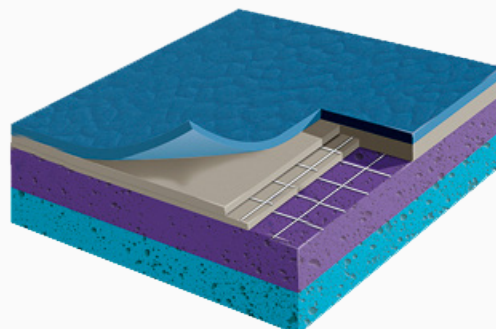

## Taraflex Surface 2,1

Taraflex Surface 2,1 mm har et slitesterkt overflatebelegg for maksimal holdbarhet og evne til å tåle stor belastning. Ideell for hjulsporter og tung belastning. Matten er enkel å gjøre ren og har en tykkelse på 2,1 mm. Gulvet er tilgjengelig i 17 ulike farger og med to tremønstre.

## Taraflex Recreation 4,5 og 6,0

Taraflex Recreation har et slitesterkt belegg i kombinasjon med en skumbelagt bakside som gir god komfort. Sportsmatten er et svært rimelig alternativ som passer perfekt for universell bruk. De to alternativene har et resultat for støtdemping henholdsvis 21 og 28 prosent. Gulvet er tilgjengelig i seks ulike farger og to tremønstre.

## Taraflex Sport M Evolution 7,0

Taraflex Sport M Evolution 7,0 har et slitesterkt belegg for maksimal holdbarhet og en skumbelagt bakside som gir komfort og sikkerhet for alle typer av sporter og fritidsaktiviteter. Taraflex Sport M Evolution 7,0 Oppfyller kravene til støtdemping og deformasjon i henhold til EN-14904. Sportsmatten har en overflate som er enkel å gjøre ren, og den beskytter også mot skrubbsår ved fall. Tykkelse: 7,0 mm.

## Taraflex Sport M Performance 9,0

Taraflex Sport M Performance 9,0 har et slitesterkt belegg for maksimal holdbarhet og en skumbelagt bakside som gir ekstra god komfort og optimal sikkerhet. Oppfyller kravene til støtdemping og deformasjon i henhold til EN-14904. Ideelt å legge dirkete på hardt underlag. Matten har en overflate som er enkel å gjøre ren, samtidig som den beskytter mot skrubbsår ved fall. Tykkelse: 9,0 mm.