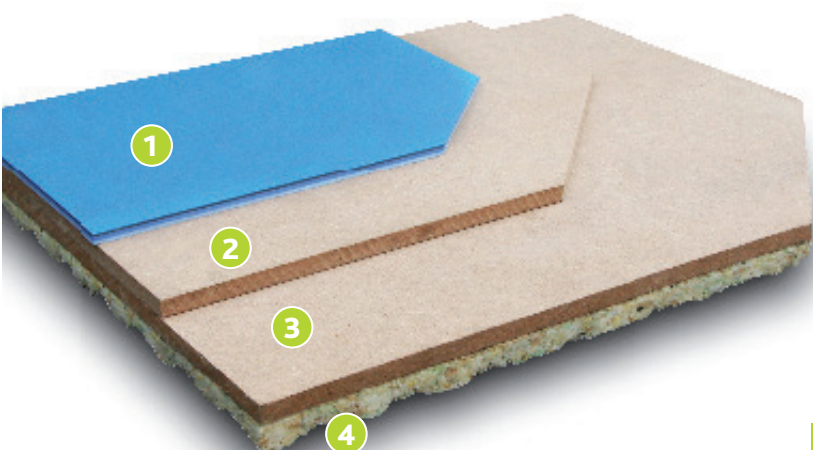

Unisport Elastic MDF 35

MED TARAFLEX SPORT M EVOLUTION 7,5 MM

Gulvkonstruksjon:

MDF skivene hel limes og stiftes sammen, med skøter lagt i forband for og eliminere at skøten blir synelige etter mattelegging.

Kombielastisk sportsgulv.

Byggehøyde: 42 mm

Sportsbelegg:

Sportsmatten Taraflex Sport M Evolution 7,5 mm er en veldig slitesterk og lettvasket toppbelegging for sportsgulv. Sportsmatten høye støtdempingsegenskaper (32%), og gode friksjonsverdier gir utøveren et skånsomt og skadeforebyggende underlag og utøve idrett på. Taraflex unike glassfiberarmering gjør sportsmatten helt formstabil.

Unisport Elastic MDF 35 kombinert med Taraflex Sport M Evolution 7,5 mm oppfyller de høyeste kravene for kombinasjonselastiske sportsgulv ihht EN NORM 14904:2006, Type 4.

Gulvsystemet er tilpasset lave byggehøyder, samtidig som konstruksjonen tåler svært høye belastninger.

1

Tara lex Sportsmatte

Sport M Evolution 7,5 mm,
Finns i 17 ulike farger samt
Eik og Lønn design.

2

MDF skive

10 mm

3

MDF skive