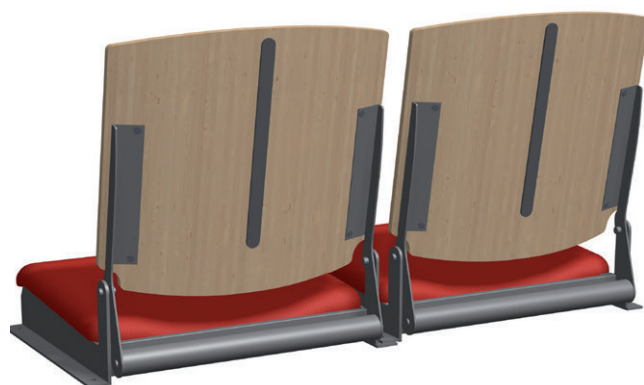

Goal Auto SR

TRIBUNESTOLE TIL TELESKOPTRIBUNER

Goal Auto SR er en af vore mest populære tribunestole med automatisk slå-ned funktion til teleskoptribune. Den er fremstillet i formpresset træ med god komfort. I standardudgaven er Goal Auto fremstillet i klarlakeret bøg. Goal findes i flere forskellige træsorter efter eget valg. Tribunestolen er forsynet med sædenumre. Goal Auto SR leveres med brandsikret stof på sædet og ryg. I vores betræk sortiment kan man vælge mellem omkring 40 forskellige farver og mønstre, alle er brandsikrede i overensstemmelse med EN 1021-1 og EN 1021-2.

Som reference til brugen af denne tribunestol har vi bl.a. andet installeret den til betontribuner på Malmø Arena, Kristianstad Arena, Lund Arena, Lindesbergs Arena, Helsingbors Arena m.fl. Arkitekterne har udviklet denne stol til en perfekt siddeplads for tilskuere, også i mange timer.

GOAL AUTO SR har følgende fordele:

- Ergonomisk udformet, polstret sæde
- Stort udvalg af brandklassificerede typer polstring
- Helautomatisk installation på teleskoptribuner
- Modvægtsbalanceret ryglæn
- Ergonomisk skålformet polstring i ryglænet
- Plads til sædenumre i ryggen
- Kraftigt stålstativ der tåler hård belastning

Farver:

Farven på stativet til Goal Auto SR kan vælges helt frit blandt alle RAL-skalaens farveer

Træsarter man kan vælge imellem:

Bøg

Eg

Ask

Birk

Goal Auto SR