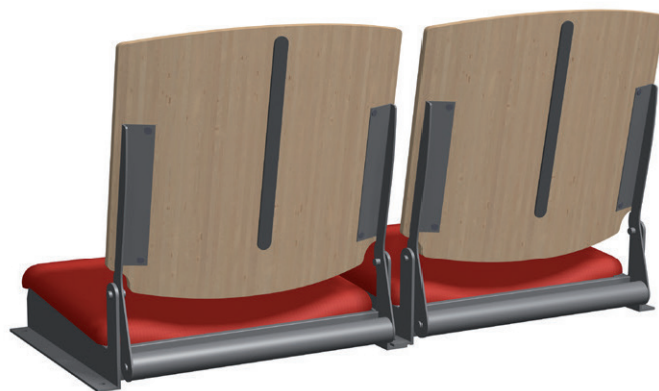

Goal Auto S

TRIBUNESTOLE TIL TELESKOPTRIBUNER

Goal Auto S er en af vore mest populære tribunestole med automatisk slå-ned funktion til teleskoptribune. Den er fremstillet i formpresset træ med god komfort. I standardudgaven er Goal Auto fremstillet i klarlakeret bøg. Goal findes i flere forskellige træsorter efter eget valg.

Tribunestolen er forsynet med sædenumre. Goal Auto S leveres med brandsikret stof på sædet. I vores betræk sortiment kan man vælge mellem omkring 40 forskellige farver og mønstre, alle er brandsikrede i overensstemmelse med EN 1021-1 og EN 1021-2.

Som reference til brugen af denne tribunestol har vi bl.a. andet installeret den til betontribuner på Malmø Arena, Kristianstad Arena, Lund Arena, Lindesbergs Arena, Helsingbors Arena m.fl. Arkitekterne har udviklet denne stol til en perfekt siddeplads for tilskuere, også i mange timer.

GOAL AUTO S har følgende fordele:

- Ergonomisk udformet, polstret sæde
- Stort udvalg af brandklassificerede typer polstring
- Helautomatisk installation på teleskoptribuner
- Modvægtsbalanceret ryglæn
- Ergonomisk skålformet polstring i ryglænet
- Plads til sædenumre i ryggen
- Kraftigt stålstativ der tåler hård belastning

Farver:

Farven på stativet til Goal Auto S kan vælges helt frit blandt alle RAL-skalaens farveer

Træsarter man kan vælge imellem: