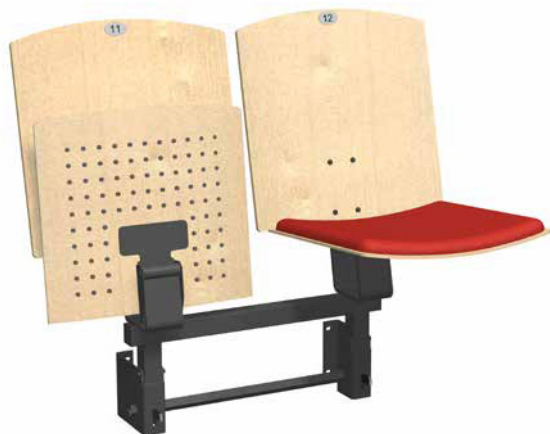

Goal MS Akustik finns även i ett flertal olika träslag Stolen levereras med brandklassad klädsel på sitsen I vårt standard tygsortiment finns ca 40 olika tygkulörer och Mönster att välja mellan, som alla är brandklassificerade enligt EN1021-1 samt EN 1021-2. Stolen kan tillverkas i olika utföranden med grave-ring av logotyper etc.

GOAL MS Akustik har följande fördelar:

- Ergonomiskt utformad stoppad sits
- Stort urval av tyger för stoppning
- Fjäderbelastad sits
- Akustik perforerad undersida av sitsen för att ge bättre akustiska egenskaper i anläggningen
- Ergonomiskt skålformat ryggstöd
- Alla trädetaljer kan betsas / målas i önskad kulör
- Undersidan av sitsen kan akustikperforeras om så önskas
- Plats för nummerbricka i rygg eller på sits
- Kraftigt stålstativ som tål hård belastning
- Enkelt utbytbar rygg och sits vid rengöring eller förstörelse

Färger:

Kulören på stativet till Goal MS Akustik kan väljas helt fritt enligt RAL- skalans alla kulörer

Träkulörer att välja mellan: