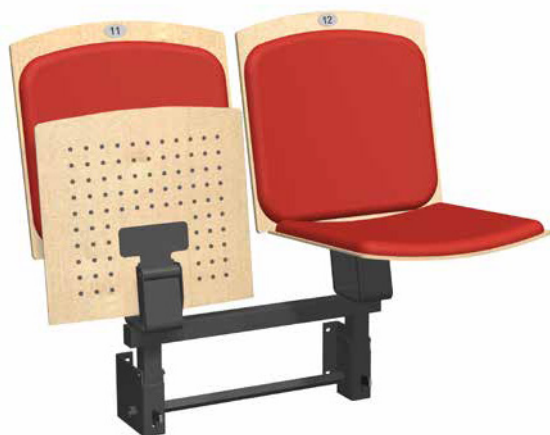

Goal MSR Akustik finns även i ett flertal olika träslag Stolen levereras med brandklassad klädsel på sits & rygg. I vårt standard tygsortiment finns ca 40 olika tygkulörer och mönster att välja mellan, som alla är brandklassificerade enligt EN1021-1 samt EN 1021-2. Stolen kan tillverkas i olika utföranden med gravering av logotyper etc.

Goal MSR Akustik har följande fördelar:

- Ergonomiskt utformad stoppad sits
- Stort urval av tyger för stoppning
- Fjäderbelastad sits
- Akustik perforerad undersida av sitsen för att ge bättre akustiska egenskaper i anläggningen
- Ergonomiskt skålformat stoppat ryggstöd
- Alla trädetaljer kan betsas / målas i önskad kulör
- Undersidan av sitsen kan akustikperforeras om så önskas
- Plats för nummerbricka i rygg eller på sits
- Kraftigt stålstativ som tål hård belastning
- Enkelt utbytbar rygg och sits vid rengöring eller förstörelse

Färger:

Kulören på stativet till Goal MSR Akustik kan väljas helt fritt enligt RAL- skalans alla kulörer